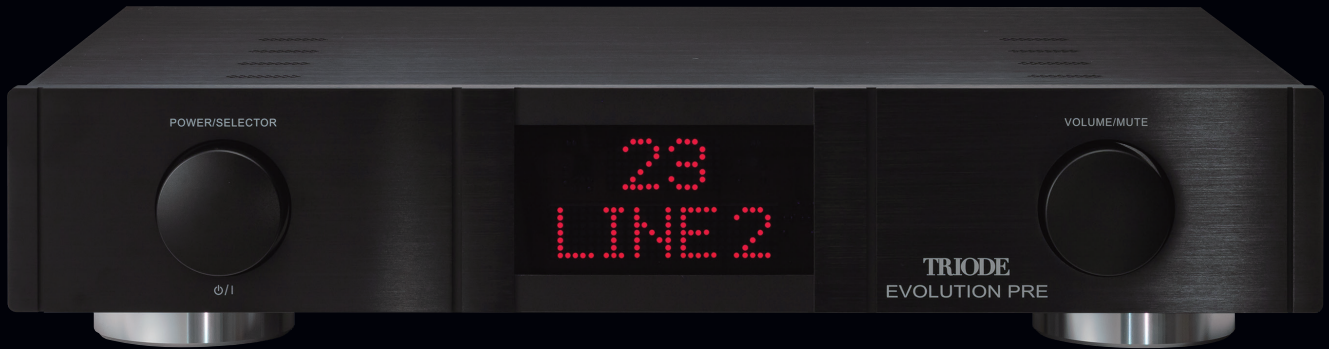

真空管プリアンプ

EVOLUTION PRE

“進化”のかたち

2022年2月に発売した真空管プリメインアンプ「EVOLUTION」は、
現代的なデザインや表示部、リモコン機能などで真空管アンプの世界に大きな進化をもたらしました。
さらにその思想はトライオード設立30周年記念モデル「EVOLUTION 300 30th Anniversary」へと広がりました。
両モデルともにプリメインアンプですが、スイッチの切り換えでパワーアンプとしても使うことができます。
また、その他のラインアップの「MUSASHI」「TRZ-300W」「JUNONE 845S」も同様の機能を備えています。
それらのアンプをパワーアンプとして使う場合のプリアンプとして最適であり、
また、一般のパワーアンプとの組み合わせもできる
モダンでシンプルな真空管プリアンプとして誕生しました。

EVOLUTIONシリーズのシンプルで現代的なデザイン

フロントパネル中央部に大型ディスプレイ、左右に電源/セレクターとボリュームノブを配置した
すっきりとしたシンメトリーなデザインです。

精悍で美しい高品質アルミニウムのブラックヘアライン仕上げ

鉄製のメインシャーシとアルミプレートを組み合わせた堅牢で美しい筐体構造を採用しています。

電源部、信号入力部、増幅部、信号出力部を分離

電子ボリュームを採用することで信号経路の最短化すると同時に、強力な電源部をはじめ各パートを分離することによりノイズや干渉の低減を実現しています。

厳選した高音質部品の採用

アンプの音質を左右する主要な部品は、高品質で高音質な部品を厳選して採用しています。

- 日清紡マイクロデバイス製MUSES高音質電子ボリューム
- 大型Rコア電源トランス
- オリジナルポリプロピレンコンデンサー
- ディップフォーミング無酸素銅線電源ケーブル(TR-PS2)など
- スロバキアJJエレクトリック製真空管

視認性が良い大型表示部

部屋のどこからでもボリューム位置と入力切替ポジションが一目でわかる見やすいディスプレイを搭載しました。

電源のON/OFFも可能な操作性に優れた高級リモコン

アルミ削り出しの重量感あるリモコンで、電源ON/OFF、音量調整、ミュート、ダイレクト選択の入力切替、ディママー操作が可能です。

主な仕様	12AX7×4本
使用真空管	16Hz~170kHz(-1dB)
周波数特性	90dB
SN比	4系統(RCAピン、LINE1~4)
入力端子	入力感度/インピーダンス 250mV/20kΩ
出力端子	2系統(RCAピン、OUT1~2)
出力インピーダンス	140Ω
リモコン機能	電源、音量、ミュート、 入力切替、ディママー
定格消費電力	40W
サイズ	横幅440×奥行320×高さ100mm
質量	8kg
付属品	電源ケーブル(TR-PS2)、リモコン
JANコード	4521296100428