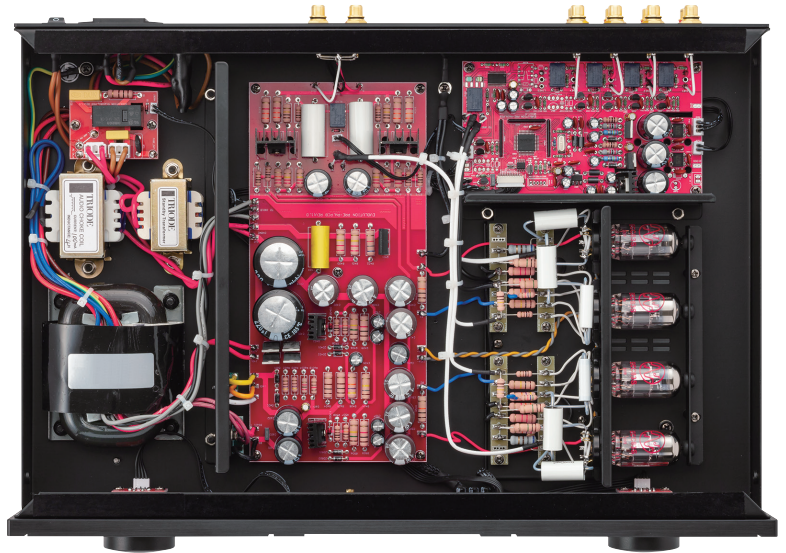

EVOLUTIONシリーズのシンプルで現代的なデザイン

フロントパネル中央部に大型ディスプレイ、左右に電源/セレクターとボリュームノブを配置した
すっきりとしたシンメトリーなデザインです。

精悍で美しい高品質アルミニウムのブラックヘアライン仕上げ

鉄製のメインシャーシとアルミプレートを組み合わせた堅牢で美しい筐体構造を採用しています。

電源部、信号入力部、増幅部、信号出力部を分離

電子ボリュームを採用することで信号経路の最短化すると同時に、強力な電源部をはじめ各パートを分離することによりノイズや干渉の低減を実現しています。

厳選した高音質部品の採用

アンプの音質を左右する主要な部品は、高品質で高音質な部品を厳選して採用しています。

- 日清紡マイクロデバイス製MUSES高音質電子ボリューム
- 大型Rコア電源トランス
- オリジナルポリプロピレンコンデンサー
- ディップフォーミング無酸素銅線電源ケーブル(TR-PS2)など
- スロバキアJJエレクトリック製真空管

視認性が良い大型表示部

部屋のどこからでもボリューム位置と入力切替ポジションが一目でわかる見やすいディスプレイを搭載しました。

電源のON/OFFも可能な操作性に優れた高級リモコン

アルミ削り出しの重量感あるリモコンで、電源ON/OFF、音量調整、ミュート、ダイレクト選択の入力切替、ディママー操作が可能です。

主な仕様	12AX7×4本
使用真空管	16Hz~170kHz(-1dB)
周波数特性	90dB
SN比	4系統(RCAピン、LINE1~4)
入力端子	入力感度/インピーダンス 250mV/20kΩ
出力端子	2系統(RCAピン、OUT1~2)
出力インピーダンス	140Ω
リモコン機能	電源、音量、ミュート、 入力切替、ディママー
定格消費電力	40W
サイズ	横幅440×奥行320×高さ100mm
質量	8kg
付属品	電源ケーブル(TR-PS2)、リモコン
JANコード	4521296100428