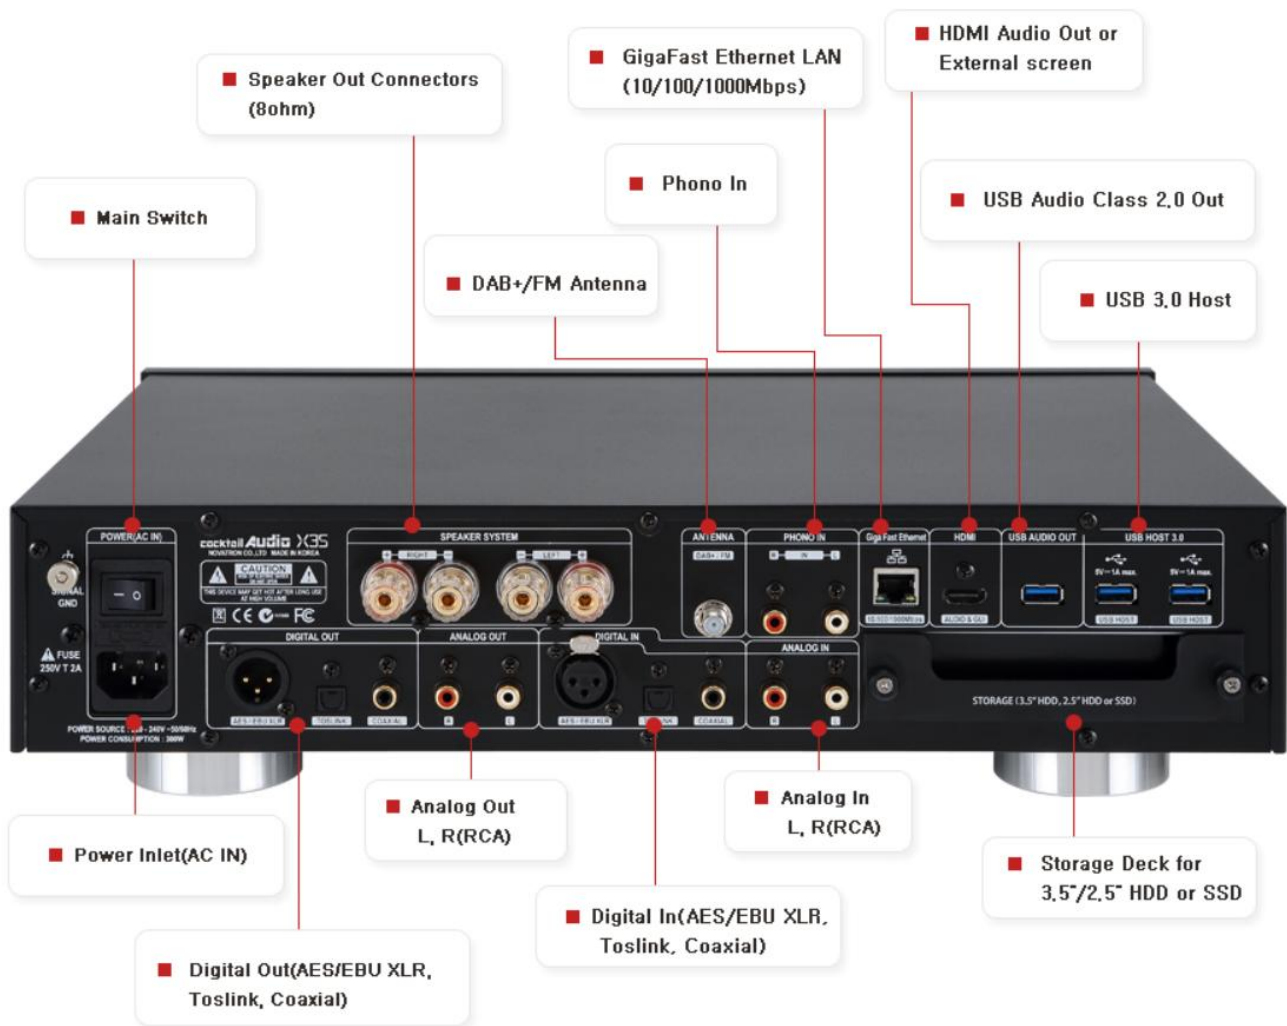

■様々なハイレゾフォーマットに対応
DSD (64/128/256)、DXD (24bit/352.8kHz)、
HD FLAC (24bit/192kHz)、HD WAV (24bit/
192kHz)、PCM (32bit/384kHz) などハイレゾ
フォーマットを含む様々なフォーマットに
対応しています。

■ネットワークプレーヤー、サーバー、ストリーミング

ネットワークに接続することにより、ネットワークプレーヤーあるいはミュージックサー
バーとして機能します。また、音楽ストリーミングサービスを楽しむことができます。

■多彩なデジタル音声入出力

デジタル音声出力は同軸、TOSLINK、AES/EBU、USB、HDMI の 5 系統、デジタル音声入力と同
軸、TOSLINK、AES/EBU の 3 系統を装備しており、様々な機器とシステムの構築が可能です。

■Phono 入力装備でハイレゾ録音も可能

MM 型対応フォノイコライザー搭載で、アナ
ログレコードを 192kHz のハイレゾで録音が
可能です。AUX 入力、FM ラジオからの録音も
できます。