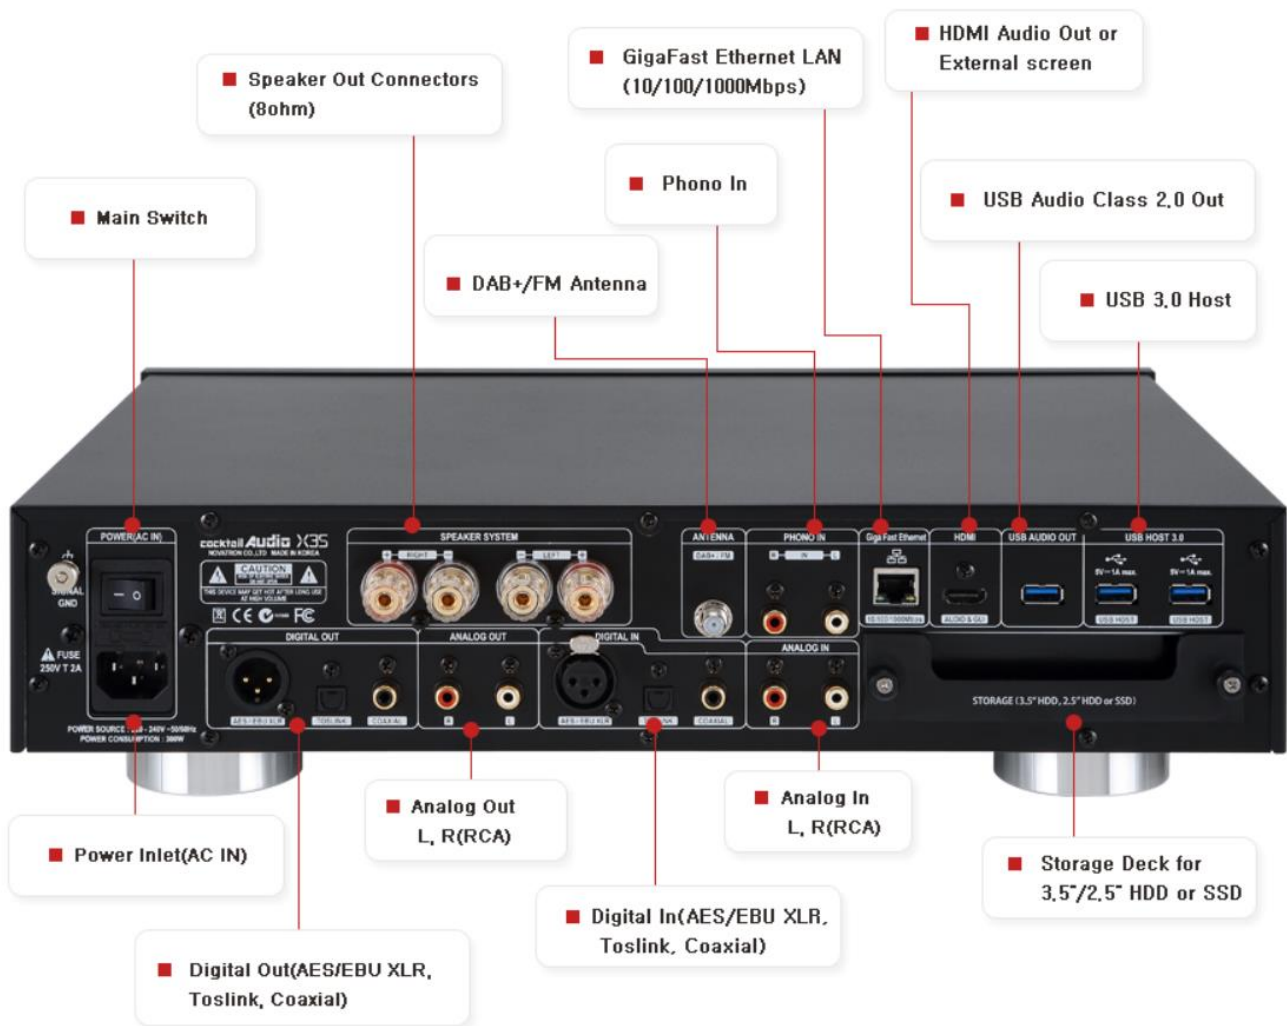

■様々なハイレゾフォーマットに対応
DSD (64/128/256)、DXD (24bit/352.8kHz)、HD FLAC (24bit/192kHz)、HD WAV (24bit/192kHz)、PCM (32bit/384kHz) などハイレゾフォーマットを含む様々なフォーマットに対応しています。

■ネットワークプレーヤー、サーバー、ストリーミング

ネットワークに接続することにより、ネットワークプレーヤーあるいはミュージックサーバーとして機能します。また、音楽ストリーミングサービスを楽しむことができます。

■多彩なデジタル音声入出力

デジタル音声出力は同軸、TOSLINK、AES/EBU、USB、HDMI の 5 系統、デジタル音声入力は同軸、TOSLINK、AES/EBU の 3 系統を装備しており、様々な機器とシステムの構築が可能です。

■Phono 入力装備でハイレゾ録音も可能

MM 型対応フォノイコライザー搭載で、アナログレコードを 192kHz のハイレゾで録音が可能です。AUX 入力、FM ラジオからの録音もできます。