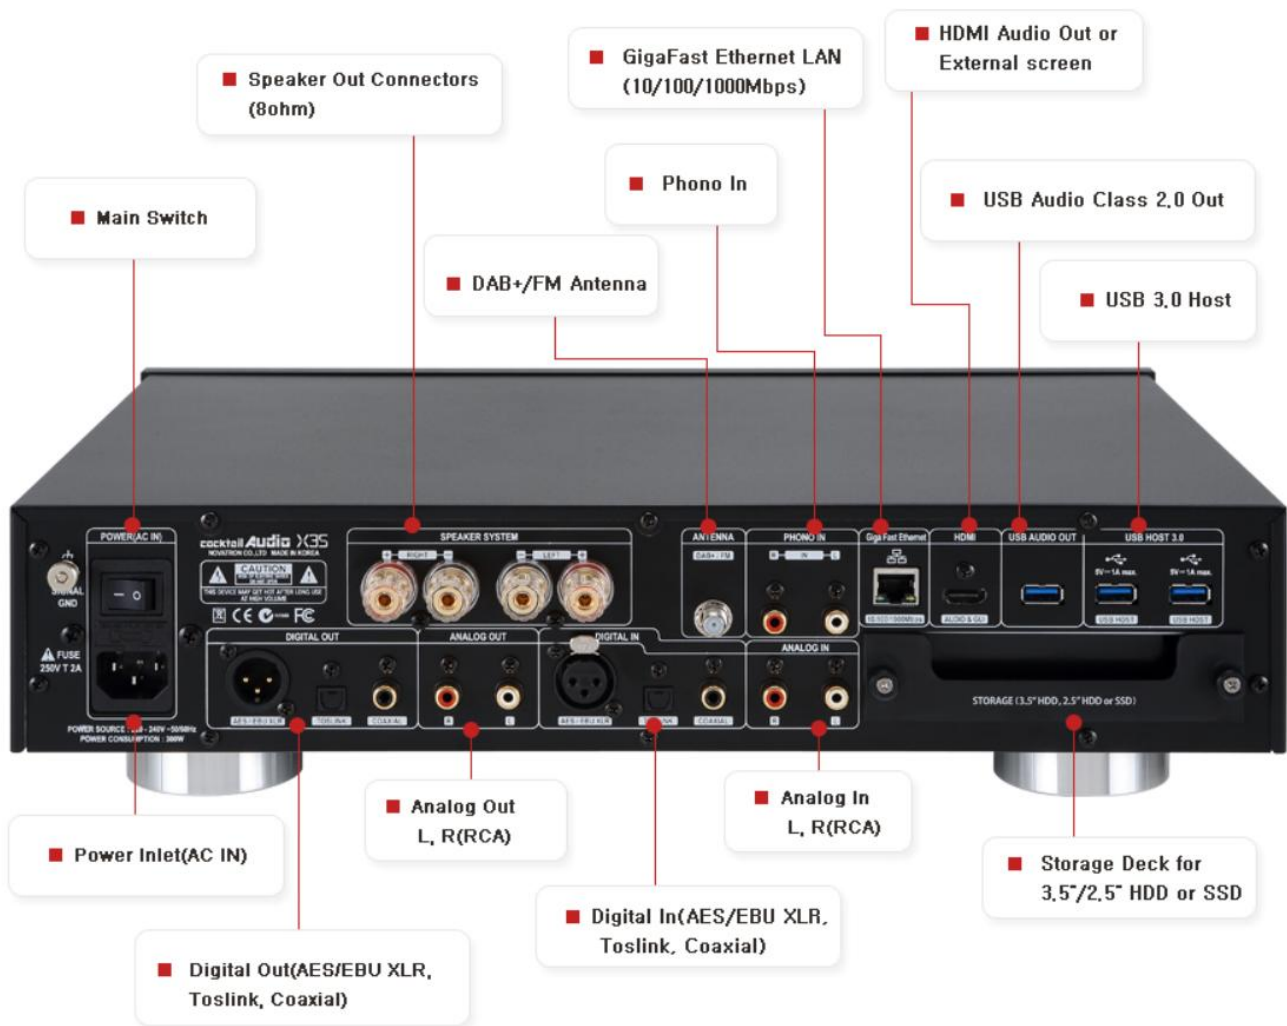

■様々なハイレゾフォーマットに対応

DSD (64/128/256)、DXD (24bit/352.8kHz)、HD FLAC (24bit/192kHz)、HD WAV (24bit/192kHz) などハイレゾフォーマットを含む様々なフォーマットに対応しています。

■ネットワークプレーヤー、サーバー、ストリーミング

ネットワークに接続することにより、ネットワークプレーヤーあるいはミュージックサーバーとして機能します。また、音楽ストリーミングサービスを楽しむことができます。

■多彩なデジタル音声入出力

デジタル音声出力は同軸、TOSLINK、AES/EBU、USB、HDMI の5系統、デジタル音声入力と同軸、TOSLINK、AES/EBU の3系統を装備しており、様々な機器とシステムの構築が可能です。

■Phono 入力装備でハイレゾ録音も可能

MM 型対応フォノイコライザー搭載で、アナログレコードを 192kHz のハイレゾで録音が可能です。AUX 入力、FM ラジオからの録音もできます。