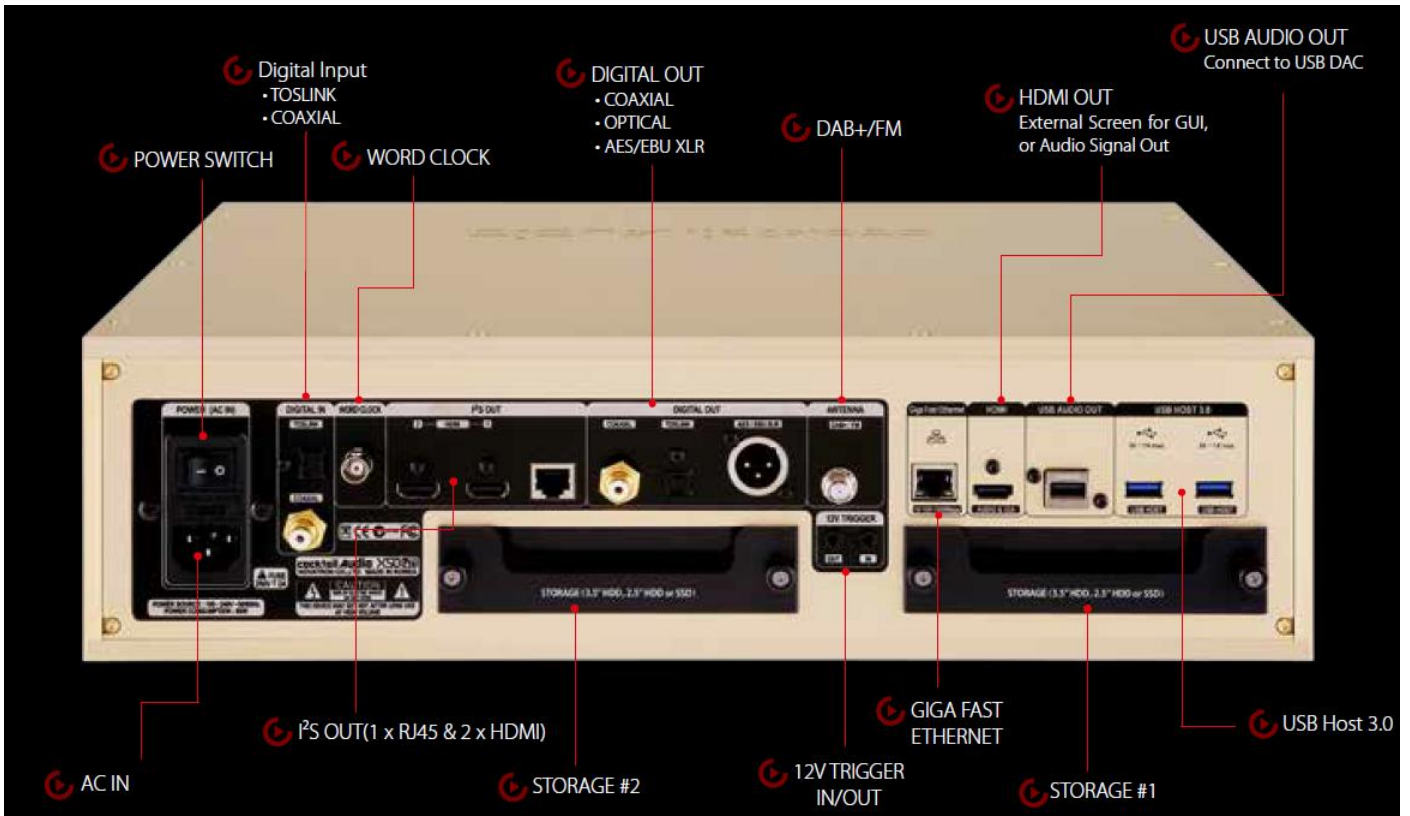

デジタル音声出力は同軸、TOSLINK、AES/EBU、USB、HDMI、I²S x 3 を装備。さらに Ethernet、USB3.0 x 2、USB2.0、Word Clock Out、デジタル音声入力（同軸、TOSLINK）など多彩なインターフェースにより様々なシステムを構成することができます。

■ネットワークプレーヤー、サーバー、ストリーミング

ネットワークに接続することにより、ネットワークプレーヤーあるいはミュージックサーバーとして機能します。また、音楽ストリーミングサービスを楽しむことができます。

■見やすい7インチ液晶ディスプレイ

フロントパネルには7インチの大型液晶ディスプレイを搭載。操作画面や音楽ファイル情報、カバーアートなどが表示されます。また、HDMI出力をお持ちの大型ディスプレイやプロジェクターに接続し、さらに大画面に映し出すことも可能です。

■専用のリモートコントロールアプリ

NOVATRON「MusicX」をiOS/Androidデバイスにダウンロードすれば、ネットワーク経由で操作が可能です。使い易い操作画面、カバーアート、ファイル情報を手元で見ながら操作ができます。